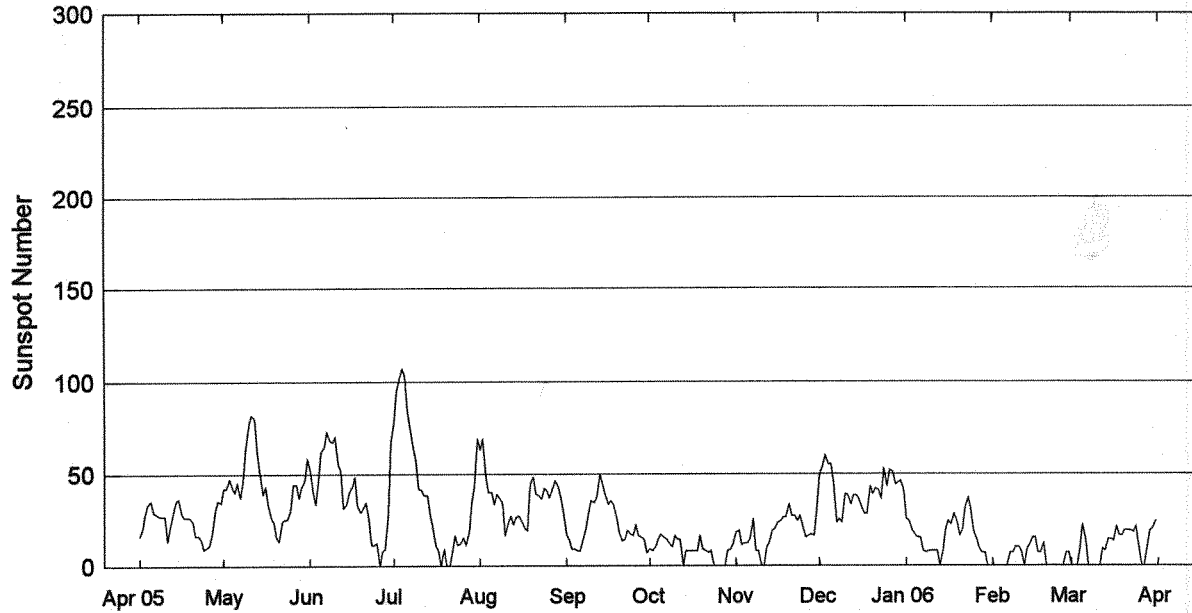

International Relative Sunspot Numbers Apr 2005 - Mar 2006

Day	Apr 05	May	Jun	Jul	Aug	Sep	Oct	Nov	Dec	Jan 06*	Feb*	Mar*
1	16	42	53	78	63	17	9	18	49	25	0	0
2	20	42	40	95	69	14	8	19	54	24	0	0
3	28	47	33	101	48	9	10	11	60	19	0	0
4	33	43	49	107	40	9	14	12	55	17	0	9
5	35	40	62	103	40	8	17	12	55	15	0	22
6	29	45	64	84	33	8	15	14	45	15	0	14
7	28	37	73	75	39	14	14	25	23	8	7	0
8	27	46	68	64	37	20	12	8	25	7	7	0
9	27	63	67	57	34	28	10	8	23	8	10	0
10	27	77	70	42	16	35	16	0	39	8	10	0
11	13	82	55	41	22	34	14	0	38	8	8	0
12	21	80	52	38	27	37	14	10	33	8	0	9
13	29	62	31	41	22	50	0	12	38	0	9	8
14	35	51	33	30	26	44	8	19	38	8	11	14
15	36	39	40	21	27	39	8	20	36	20	15	14
16	28	43	43	11	24	33	8	23	31	24	15	13
17	26	33	48	8	20	35	8	24	28	22	7	21
18	26	26	32	0	19	33	8	26	28	28	7	16
19	26	23	29	9	44	26	16	26	43	24	12	16
20	24	15	31	0	48	14	9	33	39	16	0	19
21	16	13	34	0	39	13	8	27	42	19	0	19
22	16	24	27	8	38	14	7	27	41	31	0	19
23	14	25	11	16	36	19	8	24	36	37	0	18
24	9	25	11	11	42	17	0	27	53	30	0	21
25	10	30	12	12	41	16	0	20	43	19	0	11
26	11	44	0	15	37	22	0	15	52	14	0	0
27	17	44	8	11	42	16	0	16	51	9	7	0
28	30	37	9	18	46	15	0	17	44	7	7	9
29	35	43	28	34	43	14	8	16	45	7		19
30	34	46	67	43	37	7	9	30	46	0		20
31		58		69	29		12		41	0		24
Mean	24.2	42.7	39.3	40.1	36.4	21.9	8.7	18.0	41.1	15.4	4.7	10.8