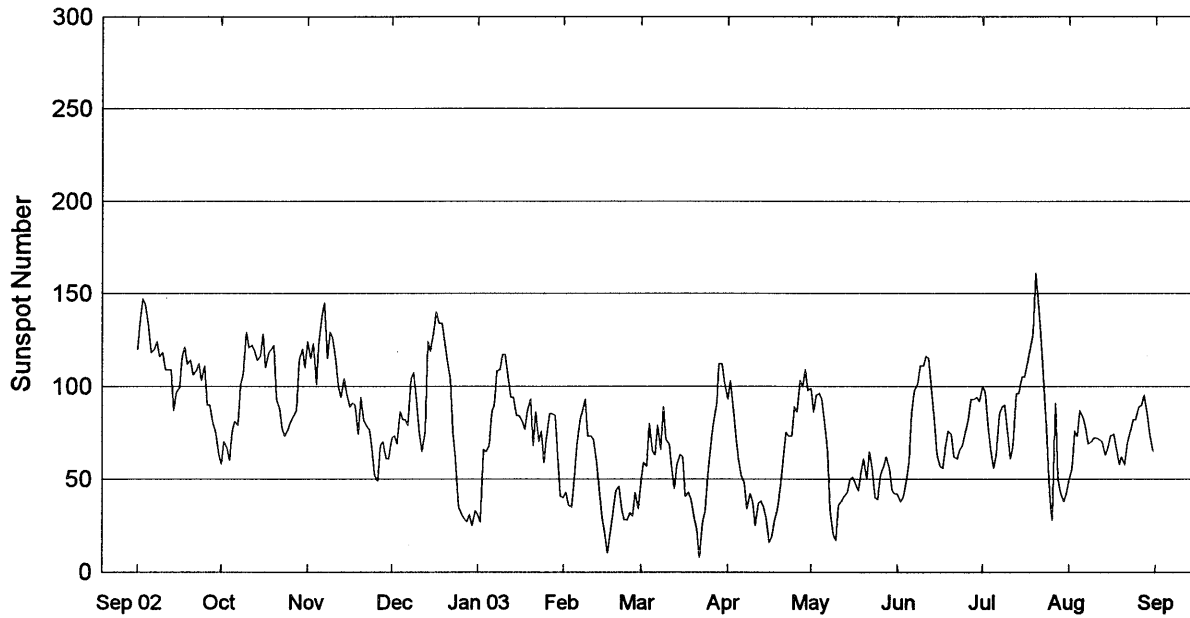

## International Relative Sunspot Numbers Sep 2002 - Aug 2003

Day	Sep 02	Oct	Nov	Dec	Jan 03	Feb	Mar	Apr*	May*	Jun*	Jul*	Aug*
1	120	58	124	72	31	40	48	93	99	42	100	49
2	136	70	115	66	27	43	59	103	86	38	97	56
3	147	67	123	64	66	36	57	90	95	40	80	76
4	144	60	107	80	65	35	80	72	96	47	67	73
5	132	76	122	82	68	50	65	60	93	59	56	87
6	118	81	137	82	86	68	63	52	78	86	63	83
7	120	79	145	79	90	82	79	48	65	98	85	78
8	124	101	115	98	108	87	66	34	33	101	89	69
9	116	106	129	107	109	93	89	42	20	111	90	70
10	118	129	126	94	117	73	71	38	17	111	74	72
11	109	121	114	74	117	73	69	25	36	116	61	72
12	109	122	100	65	104	71	56	37	38	115	68	71
13	109	119	94	75	94	59	45	38	41	96	96	70
14	87	114	104	124	94	45	58	35	43	81	96	63
15	97	116	102	119	84	31	63	29	50	63	105	67
16	99	128	89	129	84	20	62	16	51	57	105	73
17	116	110	91	140	81	10	41	19	48	56	112	74
18	121	118	83	134	77	20	43	27	44	68	121	67
19	112	120	74	134	87	33	39	34	54	76	128	58
20	114	122	94	124	93	44	29	45	61	74	161	62
21	106	93	82	112	68	46	23	58	50	62	146	58
22	108	88	79	104	86	34	8	75	65	61	123	69
23	112	77	77	75	70	28	27	73	57	66	100	76
24	103	73	67	57	76	28	33	73	40	68	78	82
25	111	77	56	35	59	32	52	89	39	76	43	82
26	90	81	49	32	72	30	70	86	52	82	28	89
27	90	84	68	29	85	43	81	103	57	93	91	90
28	80	87	70	27	85	34	91	100	62	93	50	95
29	76	114	61	31	84		112	109	56	94	43	85
30	64	120	61	29	62		112	98	44	92	38	74
31		110		33	41		102		42		42	65
Mean	109.6	97.5	95.5	80.8	79.7	46.0	61.1	60.0	55.2	77.4	85.0	72.7