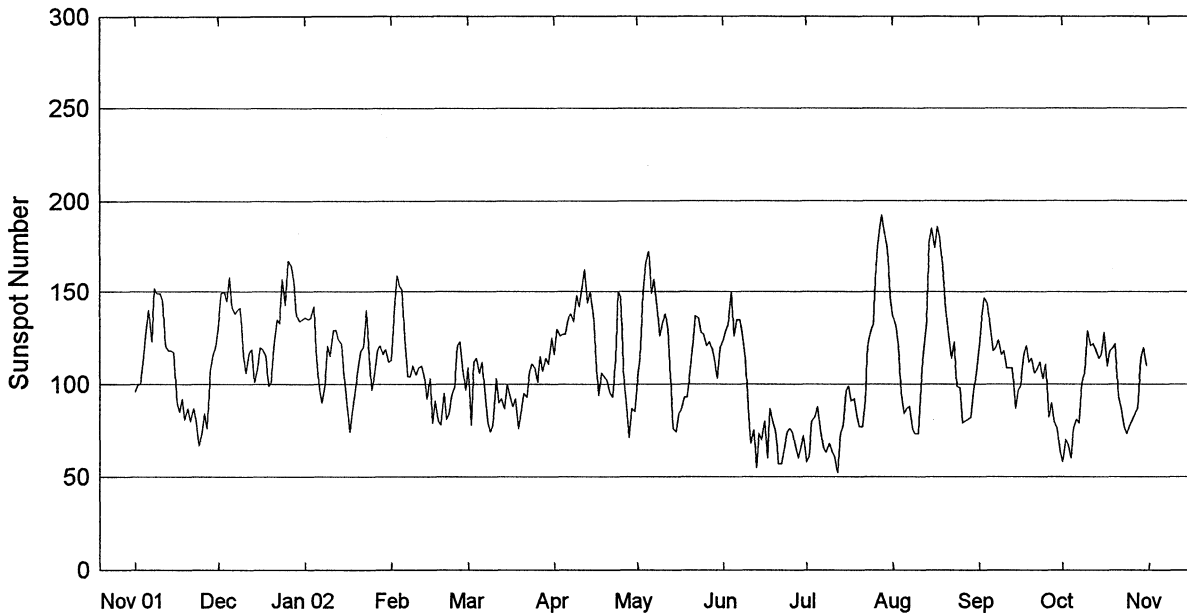

International Relative Sunspot Numbers Nov 2001 - Oct 2002

Day	Nov 01	Dec	Jan 02	Feb	Mar	Apr	May	Jun	Jul*	Aug*	Sep*	Oct*
1	96	133	136	113	109	116	102	124	58	137	120	58
2	100	149	135	135	78	130	114	129	61	132	136	70
3	100	150	136	159	112	126	149	133	80	121	147	67
4	111	145	142	153	114	127	166	150	82	95	144	60
5	130	158	118	151	106	127	172	126	88	84	132	76
6	140	142	98	125	112	136	149	135	75	87	118	81
7	123	138	90	104	93	138	157	135	66	88	120	79
8	152	140	100	104	79	134	142	127	63	76	124	101
9	149	141	121	110	74	148	126	113	68	73	116	106
10	149	115	115	105	78	142	133	88	64	73	118	129
11	145	106	129	109	103	152	138	68	61	99	109	121
12	121	117	129	110	90	162	130	75	52	117	109	122
13	118	119	124	104	92	144	104	55	72	134	109	119
14	118	101	122	92	87	150	76	73	78	177	87	114
15	117	108	104	103	100	138	74	70	96	185	97	116
16	90	120	87	79	94	113	84	80	99	174	99	128
17	85	119	74	91	88	94	86	60	91	186	116	110
18	92	115	86	80	92	106	93	87	92	179	121	118
19	81	99	99	78	76	104	93	79	83	164	112	120
20	87	101	109	95	85	102	107	74	77	140	114	122
21	80	120	118	81	95	95	121	57	77	127	106	93
22	87	135	120	84	93	93	137	57	91	114	108	88
23	80	133	140	94	106	114	136	65	121	123	112	77
24	67	157	115	99	111	150	128	74	129	99	103	73
25	73	143	97	121	109	147	127	76	133	98	111	77
26	84	167	106	123	101	101	121	74	164	79	82	81
27	76	164	118	107	115	88	123	66	182	80	90	84
28	107	156	121	97	107	71	119	60	192	81	80	87
29	115	137	116		114	87	114	66	181	82	76	114
30	121	134	119		111	85	103	72	174	97	64	120
31		135	112		125		120		148	106		110
Mean	106.5	132.2	114.1	107.4	98.4	120.7	120.8	88.3	99.9	116.4	109.3	97.5